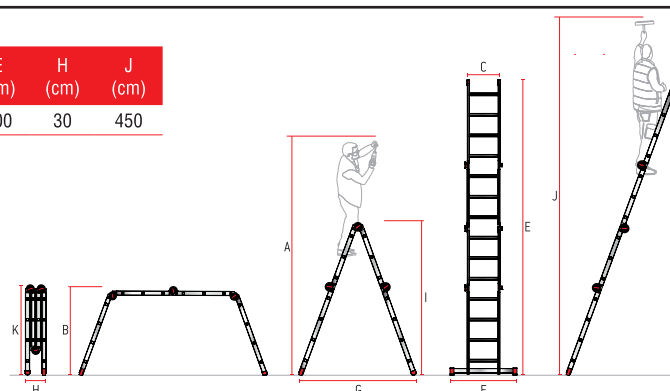

EA614

Échelle articulée polyvalente super professionnelle en aluminium.

SYSTÈME BREVETÉ : NOUVELLE CHARNIÈRE PROGRAMMABLE

01
position ciseaux avec interrupteur de fin de course et verrouillage pour éviter toute fermeture accidentelle.

02
position ciseaux avec interrupteur de fin de course et verrouillage non bloquant.

03
position allongée avec interrupteur de fin de course et verrouillage pour éviter toute fermeture accidentelle.

Charnière programmable.

Polyvalent dans toutes les situations, il garantit la stabilité et la sécurité. Peut même être utilisé en extension.

CARACTÉRISTIQUES TECHNIQUES

ART.	N° PELDAÑOS	PESO (Kg)	C (cm)	B (cm)	A (cm)	F (cm)	G (cm)	I (cm)	K ((cm)	E (cm)	H (cm)	J (cm)
EA614	14	13	42	119	280	85	150	195	120	400	30	450

ACCESSOIRES EN OPTION |

ART.	Description
EN-GANC	Le crochet de l'échelle.

EN-GANC

PIÈCES DE RECHANGE

ART-P9

Bloc intérieur de 6 x 2,5 cm.

BAS-614

Base stabilisatrice.