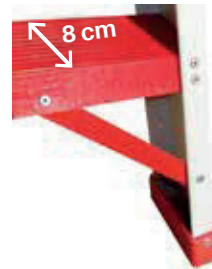

PAF

Escabeau en fibre de verre avec barreaux confortables.

Marches antidérapantes de 8 cm.

Plateau de rangement pratique.

CARACTÉRISTIQUES TECHNIQUES

ART.	N° MARCHES	poids(Kg)	A. (cm)	B. (cm)	D. (cm)	K. (cm)	G. (cm)	H. (cm)
PAF03	3*	7	250	70	48	160	72	15
PAF05	5*	9	299	110	53	210	100	15
PAF07	7*	11	334	154	59	260	128	15
PAF09	9*	13	378	198	65	310	160	15